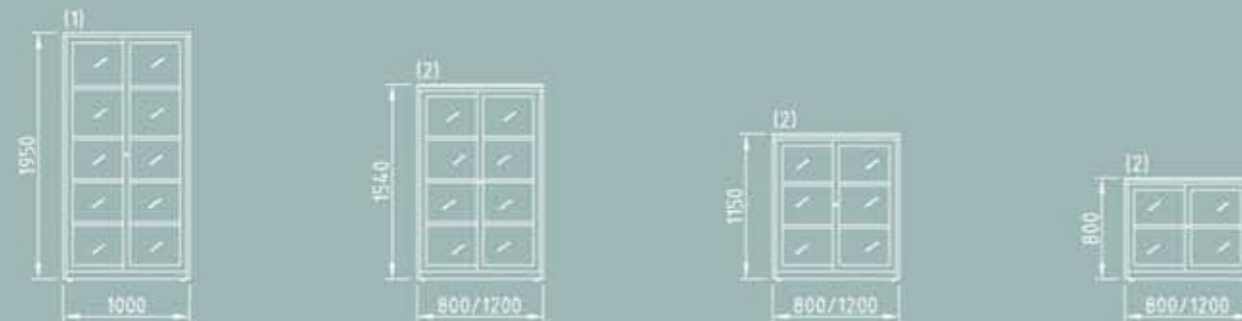

(1) - Portas de correr em vidro com aro em chapa.
- Puertas correderas en cristal enmarcadas en chapa.

(2) - Portas de correr em vidro com aro em chapa ou madeira
- Puertas correderas en cristal enmarcadas en chapa o madera