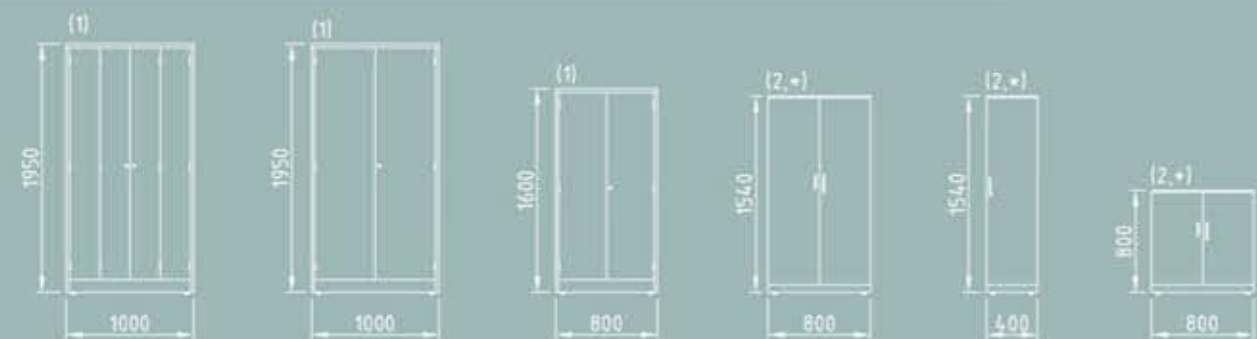

ARMÁRIOS ABERTOS
ARMARIOS ABIERTOS

ARMÁRIOS PORTAS DE BATER
ARMARIOS DE PUERTAS BATIENTES

Fechaduras/Puxadores/Cerraduras/Tiradores

08
Cromado
Cromado

18
Preto
Negro

18
Cinza
Gris

28
Cromado
Cromado

29
Cromado
Cromado

(1) - Portas de bater em chapa
- Puertas batientes en chapa

(2) - Portas de bater em chapa,
melamina ou madeira.
- Puertas batientes en chapa,
melamina o madeira.

(*) - Ver linhas de mobiliário
a que respeitam.
- Ver líneas de mobiliário
a que corresponde