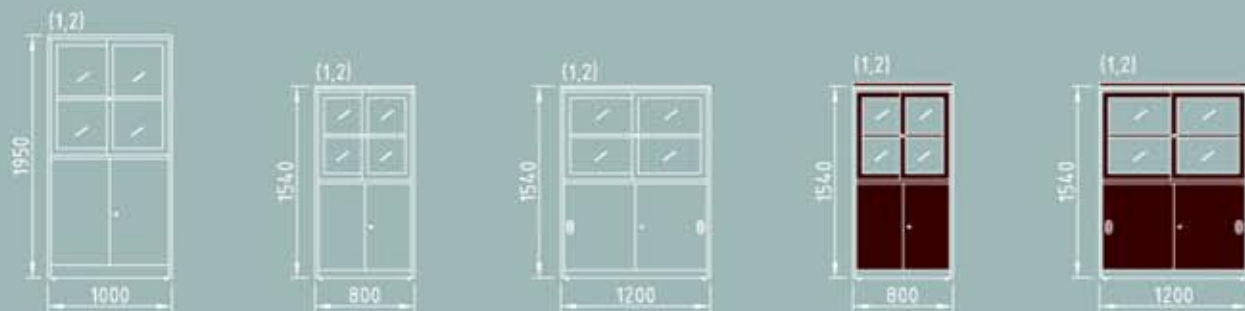

Fechaduras/Puxador/Cerraduras/Tiradores

30  
Cinza  
Gris

31  
Preto  
Negro

Portas de correr em chapa, melamina ou madeira.  
 Puertas correderas en chapa, melamina o madera.

(1) - Portas de correr em vidro com aro em chapa.  
 - Puertas correderas en cristal enmarcadas en chapa.

(2) - Portas de correr em vidro com aro em chapa ou madeira  
 - Puertas correderas en cristal enmarcadas en chapa o madera

ANTI-QUEDA  
ANTI-VUELCO

(1) - Portas inferiores em chapa, melamina ou madeira  
- Puertas inferiores en chapa, melamina o madera

(2) - Portas superiores em vidro com aro em chapa ou madeira  
- Puertas superiores en cristal enmarcadas en chapa o madera

ARMÁRIO P/ PRODUTOS DE LIMPEZA  
ARMARIO P/ PRODUCTOS DE LIMPIEZA  
- 1000X420X1950 ALT.

REGULAÇÃO DOS NIVELADORES  
PELO INTERIOR  
REGULACIÓN DE LOS NIVELADORES  
POR EL INTERIOR

**CHAPA** - Chapa de aço laminada a frio DC01 segundo a norma europeia EN 10130 com espessuras de 0,8mm para a estrutura e 1,0mm para a cabeça e fundo.